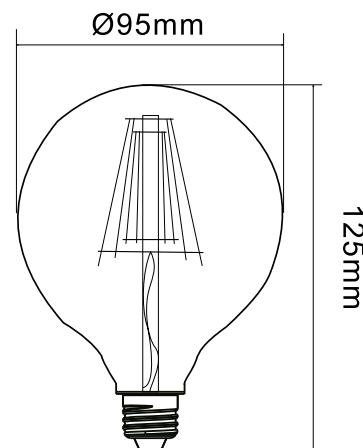

LED Globe filament bulbs

49015/05/60

49015/05/62

Art.numb.	Base	Watt	Kelvin	clear/amber	Lumen	Cri	Angle	Hrs.	Dimmable	Class	bulb/box	Packing
49015/05/60	E27	5W	2700 K	ST64 CLEAR	500 - 550 lm	>80	360 °	30.000		A+	1	100
49015/05/62	E27	5W	2700 K	ST64 AMBER	400 - 450 lm	>80	360 °	30.000		A+	1	100

49016/05/60

49016/05/62

49016/08/60

Art.numb.	Base	Watt	Kelvin	clear/amber	Lumen	Cri	Angle	Hrs.	Dimmable	Class	bulb/box	Packing
49016/05/60	E27	5W	2700 K	G95 CLEAR	500 - 550 lm	>80	360 °	30.000		A++	1	50
49016/05/62	E27	5W	2700 K	G95 AMBER	400 - 450 lm	>80	360 °	30.000		A++	1	50
49016/08/60	E27	8W	2700 K	G95 CLEAR	850 - 900 lm	>80	360 °	30.000		A++	1	50