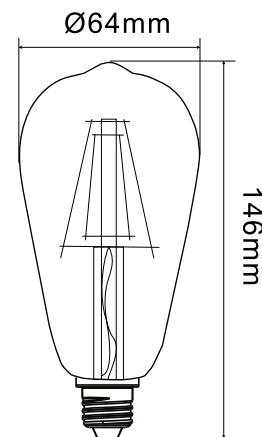

LED Globe filament bulbs

49015/05/60

49015/05/62

Art.numb.	Base	Watt	Kelvin	clear/amber	Lumen	Cri	Angle	Hrs.	Dimmable	Class	bulb/box	Packing
49015/05/60	E27	5W	2700 K	ST64 CLEAR	500 - 550 lm	>80	360 °	30.000		A+	1	100
49015/05/62	E27	5W	2700 K	ST64 AMBER	400 - 450 lm	>80	360 °	30.000		A+	1	100

49016/05/60

49016/05/62

49016/08/60

Art.numb.	Base	Watt	Kelvin	clear/amber	Lumen	Cri	Angle	Hrs.	Dimmable	Class	bulb/box	Packing
49016/05/60	E27	5W	2700 K	G95 CLEAR	500 - 550 lm	>80	360 °	30.000		A++	1	50
49016/05/62	E27	5W	2700 K	G95 AMBER	400 - 450 lm	>80	360 °	30.000		A++	1	50
49016/08/60	E27	8W	2700 K	G95 CLEAR	850 - 900 lm	>80	360 °	30.000		A++	1	50